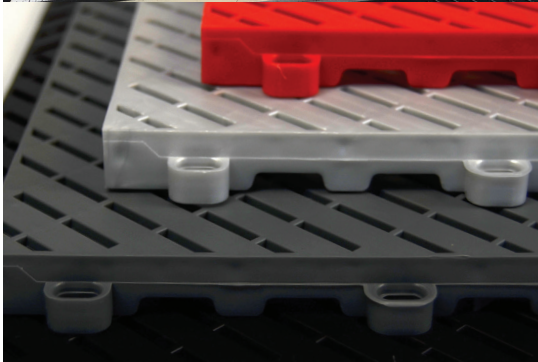

# Ribtrax® Smooth

Hållbar och slitstark med slät yta för alla användningsområden

## DESIGNAD FÖR OPTIMAL FUNKTION

Innovativ ny design baserad på populära Ribtrax med slät yta

**DESIGNAD FÖR FUNKTION.** Ribtrax® Smooth är en innovativ ny design med slät yta och mjukare känsla. Fördelaktig i kontorsmiljö eller industrimiljö med frekvent användande av mindre hjul på stolar och vagnar. Genom den släta ytan reduceras ljudet. I övrigt alla fina egenskaper från klassiska Ribtrax plattan. För garage, industrimiljö, runt poolen, altaner, sportplaner, events, mässor och mer. Det har inte varit enklare att byta golv.

# Ribtrax<sup>®</sup> Smooth