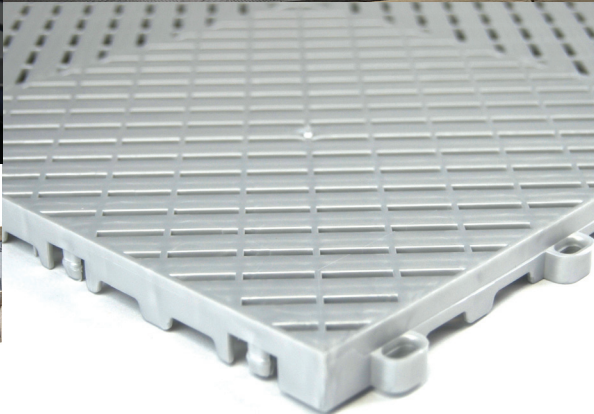

# Ribtrax® Smooth

Hållbar och slitstark med slät yta för alla användningsområden

## DESIGNAD FÖR OPTIMAL FUNKTION

Innovativ ny design baserad på populära Ribtrax med slät yta

**DESIGNAD FÖR FUNKTION.** Ribtrax® Smooth är en innovativ ny design med slät yta och mjukare känsla. Fördelaktig i kontorsmiljö eller industrimiljö med frekvent användande av mindre hjul på stolar och vagnar. Genom den släta ytan reduceras ljudet. I övrigt alla fina egenskaper från klassiska Ribtrax plattan. För garage, industrimiljö, runt poolen, altaner, sportplaner, events, mässor och mer. Det har inte varit enklare att byta golv.