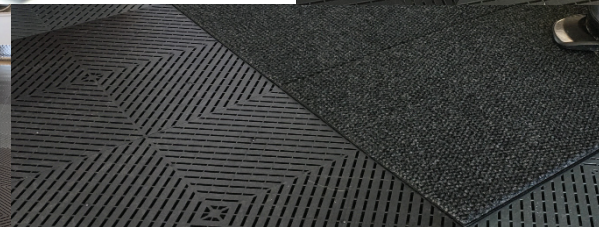

# Ribtrax® Smooth

Hållbar och slitstark med slät yta för alla användningsområden

## DESIGNAD FÖR OPTIMAL FUNKTION

Innovativ ny design baserad på populära Ribtrax med slät yta

**DESIGNAD FÖR FUNKTION.** Ribtrax® Smooth är en innovativ ny design med slät yta och mjukare känsla. Fördelaktig i kontorsmiljö eller industrimiljö med frekvent användande av mindre hjul på stolar och vagnar. Genom den släta ytan reduceras ljudet. I övrigt alla fina egenskaper från klassiska Ribtrax plattan. För garage, industrimiljö, runt poolen, altaner, sportplaner, events, mässor och mer. Det har inte varit enklare att byta golv.