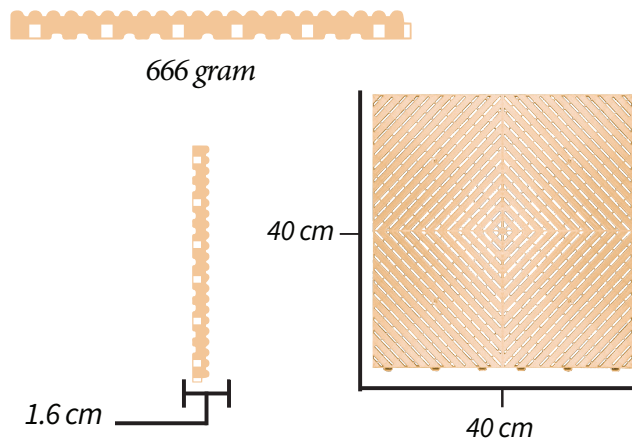

## DESIGNAD FÖR OPTIMAL FUNKTION

Innovativ ny design baserad på populära Ribtrax med slät yta

**DESIGNAD FÖR FUNKTION.** Ribtrax® Smooth är en innovativ ny design med slät yta och mjukare känsla. Fördelaktig i kontorsmiljö eller industrimiljö med frekvent användande av mindre hjul på stolar och vagnar. Genom den släta ytan reduceras ljudet. I övrigt alla fina egenskaper från klassiska Ribtrax plattan. För garage, industrimiljö, runt poolen, altaner, sportplaner, events, mässor och mer. Det har inte varit enklare att byta golv.

## DIMENSIONER