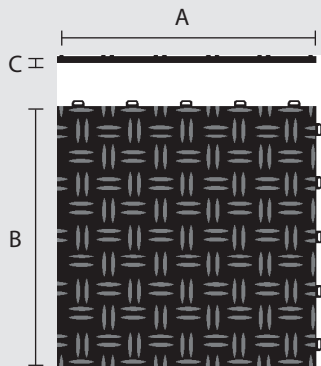

Diamondtrax⁺

Malliston myydyin umpinainen lattialaatta. Sisätiloihin tarkoitettu Diamondtrax on täydellinen valinta, kun lattialta kaivataan tyylikkyyttä ja liukumatonta pintaa. Laattojen timanttikuvio vangitsee katseet, ja pinta on helppo pitää puhtaana. Yhdistele erivärisiä laattoja ja kokoa niistä mieleisesi lattia vain kahdessa tunnissa! Diamondtrax-laattoja voi yhdistellä Ribtrax-laattojen kanssa.

Mitat.

A: pituus 40 cm
B: leveys 40 cm
C: korkeus 1.9 cm

Edut.

Värejä.

Tuotetiedot.

Paino	666 gram/laatta
Materiaali	Polypropeeni-kopolymeeri
Lämpötila-alue	-30°C että +120°C
Puristuslujuus	3,150 psi/217 bar
Paloluokka	HB (horisontaalinen palo)
Takuu	15 vuotta