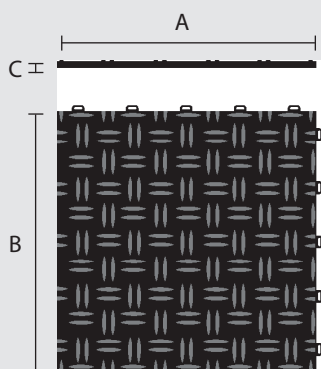

Diamondtrax⁺

Den mest solgte solide platen i kolleksjonen. Diamondtrax er et naturlig valg til bruk innendørs der man ønsker et attraktivt, sklisikkert gulv. Blikket fanges av det industrielle "diamantmønsteret". Platene er lette å rengjøre og beholder sitt nye utseende lenge. Bland farger for å få din egen design. Kan monteres på to timer. Kan kombineres med Ribtrax, Vinyltrax og Smoothtrax.

Dimensjoner.

A: lengde 40 cm
B: bredde 40 cm
C: høyde 1.9 cm

Fordeler.

Farger.

Spesifikasjoner.

Vekt	666 gram/plate
Materiale	Polypropylene copolymer
Temp. område	-30°C till +120°C
Kompresjonsstyrke	3,150 psi/217 bar
Brannklasse	HB (horisontell brann)
Garanti	15 år