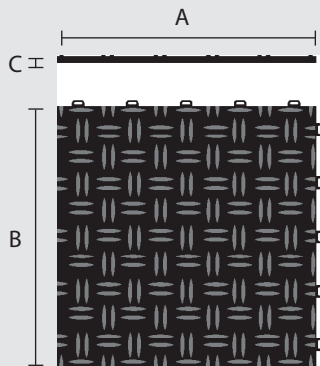

Diamondtrax⁺

Den bäst säljande solida plattan i kollektionen.

Diamondtrax[™] är ett naturligt val för inomhus användning med behov av attraktivt golv som är halkfritt. Industriella "diamant möntstret" fångar blicken och är lätt att städa och hålla fräscht. Blanda ärger för att få din egna design som monteras på 2 timmar! Kan kombineras med Ribtrax.

Dimensioner.

A: längd 40 cm
B: bredd 40 cm
C: höjd 1.9 cm

Fördelar.

Färger.

Specifikationer.

Vikt	666 gram / platta
Material	Polypropylene copolymer
Temp. område	-30°C till +120°C
Kompressionsstyrka	3,150 psi/217 bar
Brandklass	HB (horisontell brand)
Garanti	15 år