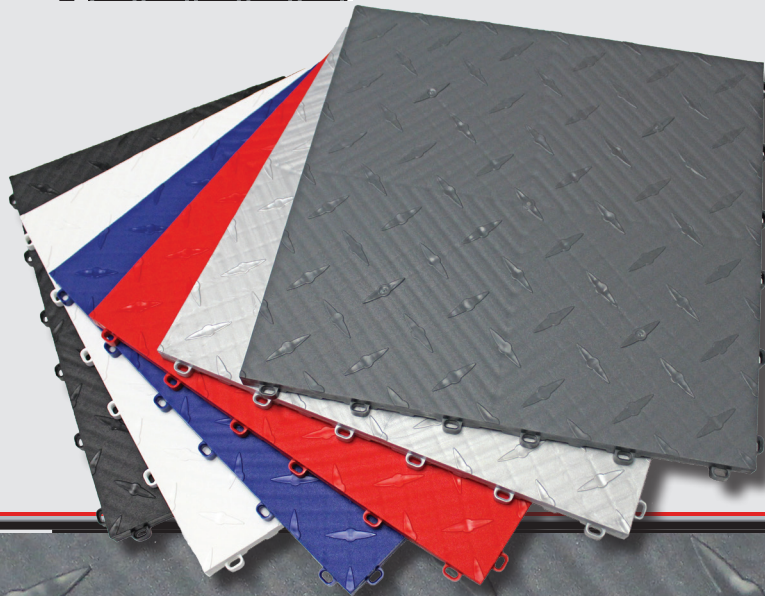

Diamondtrax⁺

Den bäst säljande solida plattan i kollektionen.

Diamondtrax[™] är ett naturligt val för inomhus användning med behov av attraktivt golv som är halkfritt. Industriella "diamant möntstret" fångar blicken och är lätt att städa och hålla fräscht. Blanda ärger för att få din egna design som monteras på 2 timmar! Kan kombineras med Ribtrax.

Dimensioner.

A: längd 40 cm
B: bredd 40 cm
C: höjd 1.9 cm

Fördelar.

Färger.

Specifikationer.

Vikt	666 gram / platta
Material	Polypropylene copolymer
Temp. område	-30°C till +120°C
Kompressionsstyrka	3,150 psi/217 bar
Brandklass	HB (horisontell brand)
Garanti	15 år