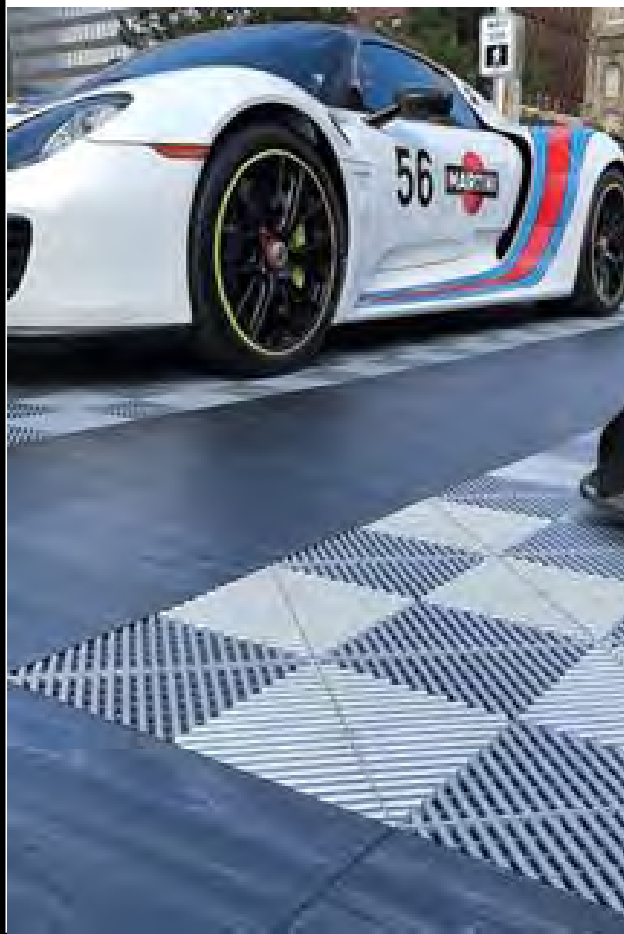

Vinyltrax — sopii kaikkialla!

www.atsscandinavia.se

ATS Scandinavia AB - Box 704 - 135 17 Tyresö