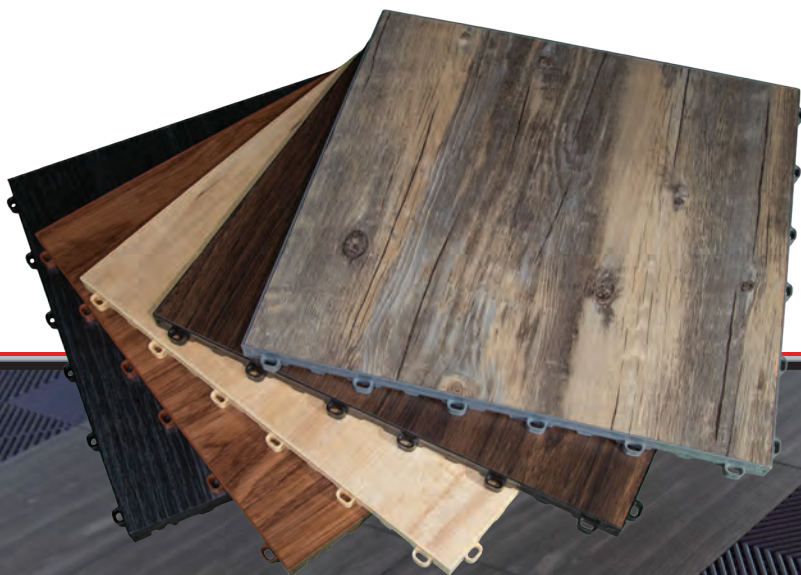

Swisstrax Europe - 18 rue Neuve, 60400 Crisolles, France - www.swisstrax.com