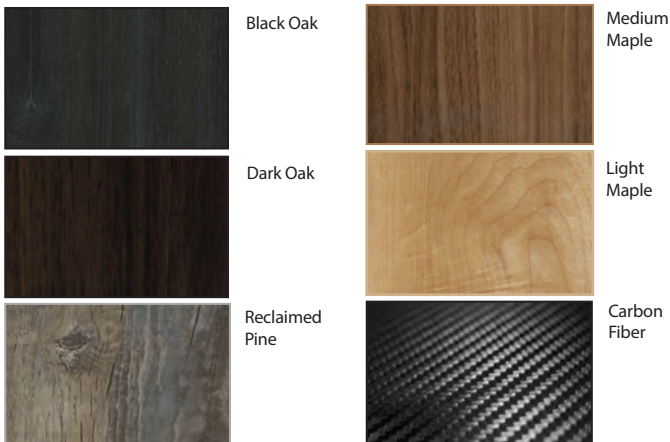

Vinyltrax+

Vinyltrax-lattialaatussa itselukittuvan polypropeeni-perusosan päällä on vinyylinen premiumpinta. Perusosassa on sama patentoitu edistysellinen kanavajärjestelmä kuin Ribtrax-laatussa, mikä takaa maksimaalisen ilmavirtauksen laatan alla, ja samalla rakenne on luja ja miellyttävä. Ylellinen parketti tuntu!

Vinyltrax-laattoja voi yhdistellä Ribtrax-, Marbletrax-, Smoothtrax- ja Diamondtrax-laattojen kanssa.

Värejä.

Ylellinen laatta!

Edut.

Tuotetiedot.

- Paino 1270 g/laatta
- Materiaali Polypropeeni-kopolymeeri + vinyyli
- Paloluokka HB (horisontaalinen palo)
- Takuu 7 vuotta