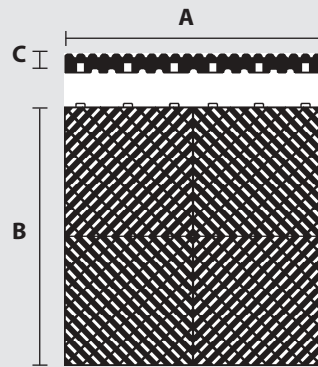

# Ribtrax<sup>+</sup>

Ribtrax on tuoteryhmän suosituin lattialaatta. Ribtrax-laatoissa on vallankumouksellinen avoin profiili, ja ne sopivat moniin käyttökohteisiin niin sisä- kuin ulkotiiloihin, kuten kotiin, autotalliin ja teollisiin kohteisiin. Laattojen pohjassa on edistysellinen kanavajärjestelmä, jonka ansiosta lattian puhdistaminen liasta ja roskista onnistuu helposti painepesurilla tai pölynimurilla.

## Tuotetiedot.

Reikien leveys	0,32 cm
Paino	666 g/laatta
Materiaali	Polypropeeni-kopolymeeri
Lämpötila-alue	-30°C till +120°C
Puristuslujuus	3,150 psi / 217 bar
Paloluokka	HB (horisontaalinen palo)
Takuu	15 vuotta

## Mitat.

A: pituus 40 cm  
B: leveys 40 cm  
C: korkeus 1.9 cm

**Routsi jakelia/  
Suomi jakelia**

[www.atsscandinavia.se](http://www.atsscandinavia.se)

**Kysy meiltä hintoja ja lisätietoja  
- we speak Swedish and English**